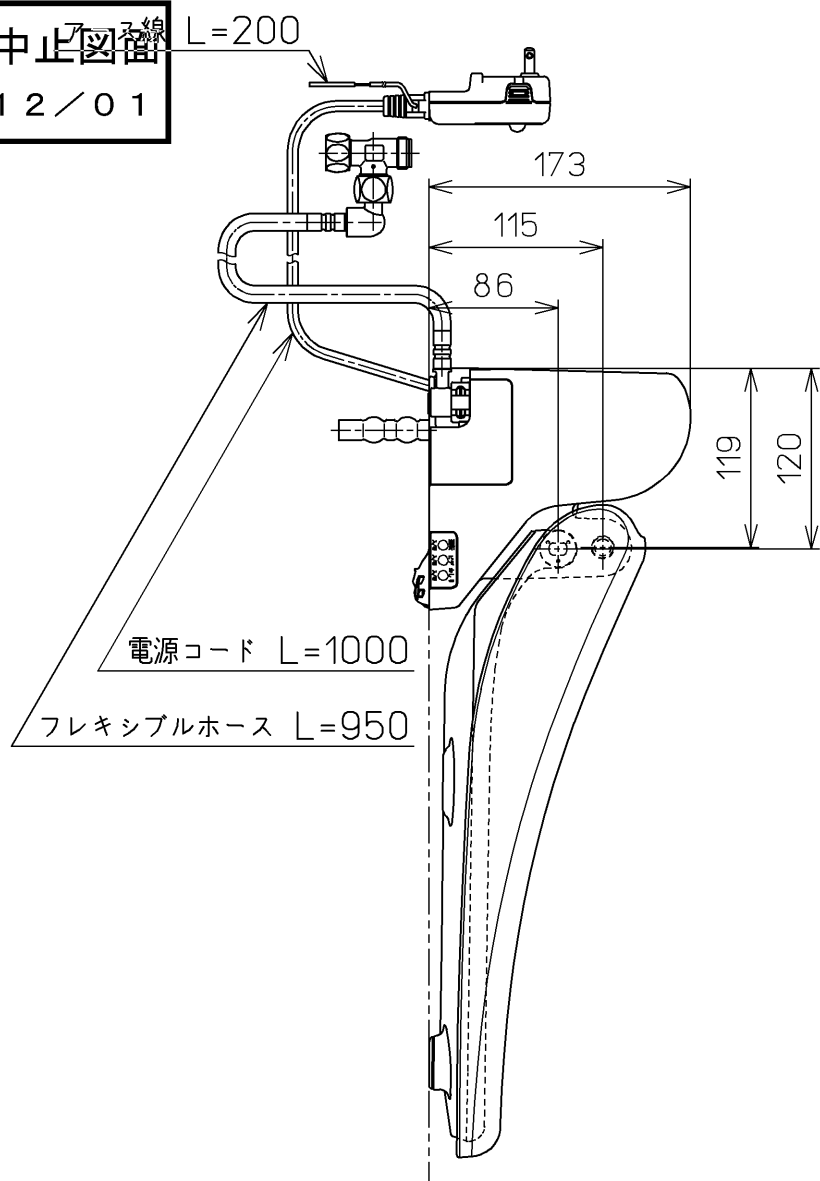

生産中止図番  
2012/01

ねじ長 φ4×30(4本)

<特注仕様>

1.連立トイレ対応リモコン相互干渉防止タイプ4

\*定格: AC100V-318W 50/60Hz

<b>TOTO</b>			単位 mm	名称 洗淨脱臭暖房便座
製図 山本純	検図 加藤健 高田哲	日付 11-02-21	尺度 1 : 5	品番 TCF5501EV4
備考				図番 TCF5501EV4_A0102