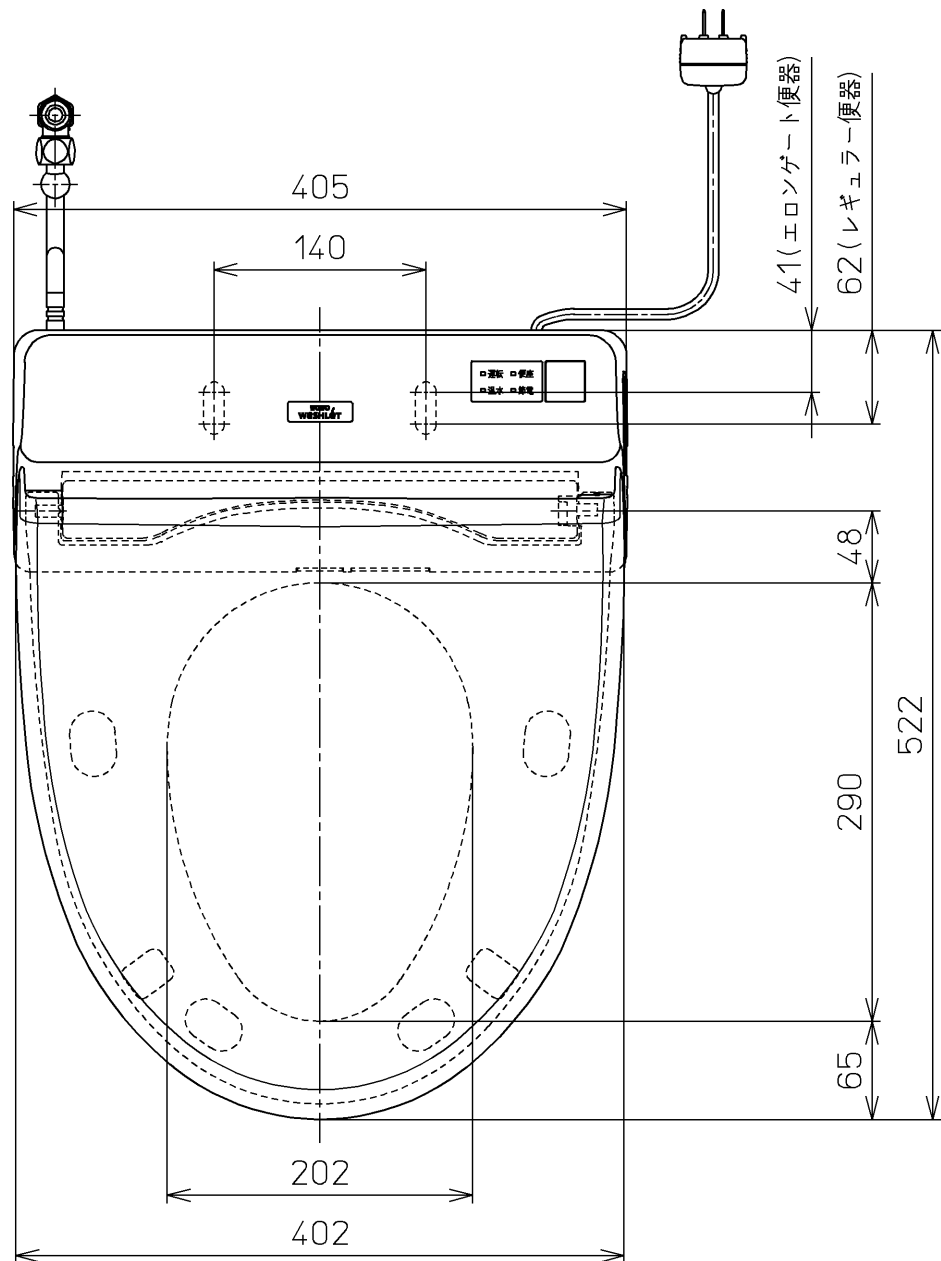

生産中止図番  
2012/01

ねじ長 φ4×30(4本)

<特注仕様>

1.連立トイレ対応リモコン相互干渉防止タイプ4

\*定格: AC100V-318W 50/60Hz

<b>TOTO</b>			単位 mm	名称 洗淨脱臭暖房便座
製図 山本純	検図 加藤健 高田哲	日付 11-02-21	尺度 1 : 5	品番 TCF5501EV4
備考				図番 TCF5501EV4_A0102