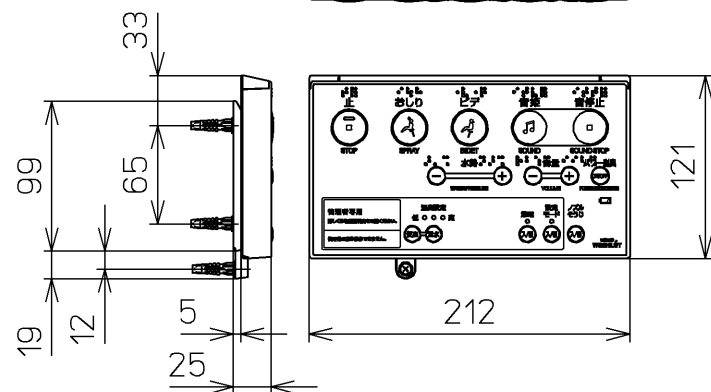

生産中止図番  
2012/01

ねじ長 φ4×30(4本)

<特注仕様>

1.連立トイレ対応リモコン相互干渉防止タイプ4

\*定格: AC100V-318W 50/60Hz

<b>TOTO</b>			単位 mm	名称 洗淨脱臭暖房便座
製図 山本純	検図 加藤健 高田哲	日付 11-02-21	尺度 1 : 5	品番 TCF5501EV4
備考				図番 TCF5501EV4_A0102