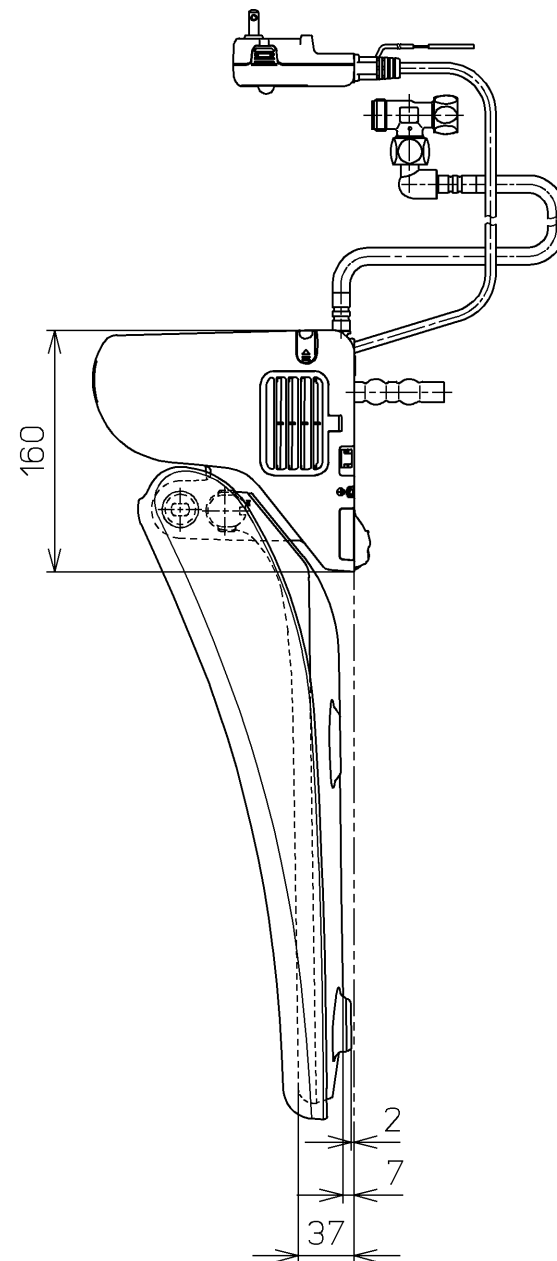

生産中止図番  
2012/01

ねじ長 φ4×30(4本)

<特注仕様>

1.連立トイレ対応リモコン相互干渉防止タイプ4

\*定格: AC100V-318W 50/60Hz

<b>TOTO</b>			単位 mm	名称 洗淨脱臭暖房便座
製図 山本純	検図 加藤健 高田哲	日付 11-02-21	尺度 1 : 5	品番 TCF5501EV4
備考				図番 TCF5501EV4_A0102