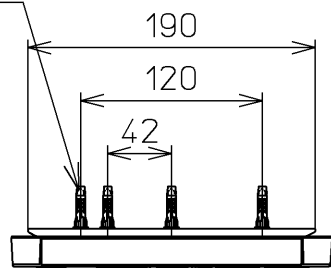

生産中止図番  
2012/01

ねじ長 φ4×30(4本)

<特注仕様>

1.連立トイレ対応リモコン相互干渉防止タイプ4

\*定格: AC100V-318W 50/60Hz

<b>TOTO</b>			単位 mm	名称 洗淨脱臭暖房便座
製図 山本純	検図 加藤健 高田哲	日付 11-02-21	尺度 1 : 5	品番 TCF5501EV4
備考				図番 TCF5501EV4_A0102