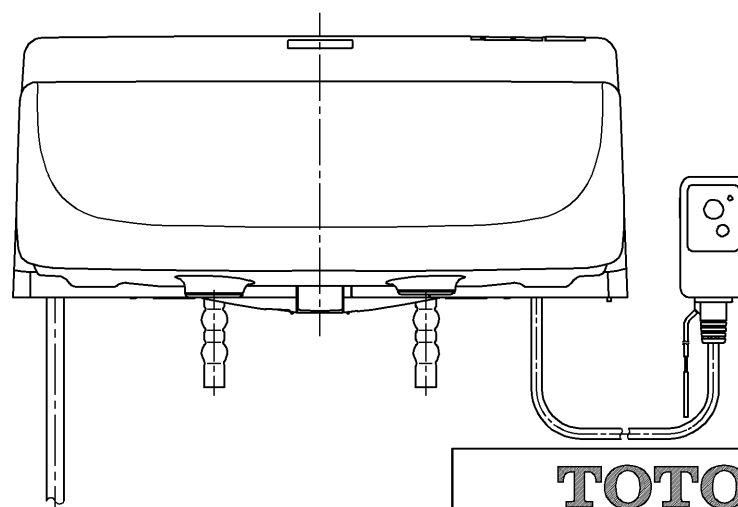

生産中止図番  
2012/01

ねじ長 φ4×30(4本)

<特注仕様>

1.連立トイレ対応リモコン相互干渉防止タイプ4

\*定格: AC100V-318W 50/60Hz

<b>TOTO</b>			単位 mm	名称 洗淨脱臭暖房便座
製図 山本純	検図 加藤健 高田哲	日付 11-02-21	尺度 1 : 5	品番 TCF5501EV4
備考				図番 TCF5501EV4_A0102